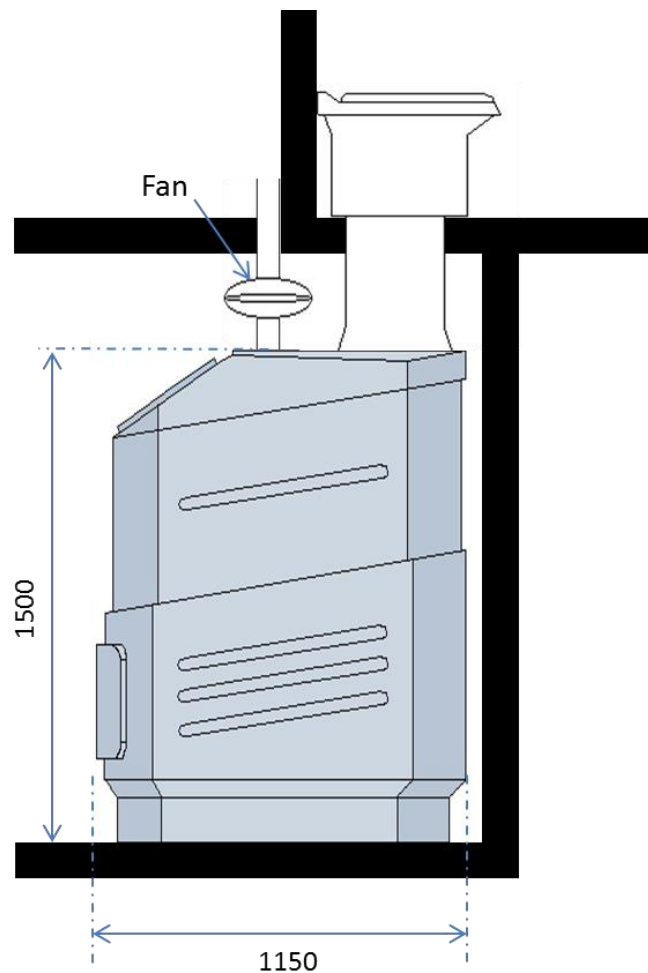

Testresultat

Analysrapport

+ Lindström Torbjörn
Ålberga Boställe
611 90 Ålberga

Journalnr	EB004558-11	Sida 1 (1)	
Kundnr	8491776-1796245		
Provtyp	Egenkontroll av livsmedel		
Anledning till provtagning	Egenkontroll	Provet ankom	2011-02-03
Produkt/Varuslag	Urin	Analyserna påbörjades	2011-02-03
Provets märkning	Clivus-Susedalen	Analysrapport klar	2011-02-15

Analysnamn	Resultat	Enhet	Måto.	Num	Metod/ref.	Ort
pH	8.7					
Koliforma bakterier 37°C	<1.0	log cfu/g	<10		NMKL 44, 2004	
Koliforma bakterier 44°C	<1.0	log cfu/g	<10		NMKL 125 2005	
Escherichia coli	<1.0	log cfu/g	<10		3M Petrifilm	
Enterokocker	<1.0	log cfu/g	<10		NMKL 68, 2004	
Clostridium perfringens	<1.0	log cfu/g	<10		NMKL 95, 2009	

Katrin Peterson

Mikrobiologisk undersökare

Ingen patogener!

Analysrapport

+ Lindström Torbjörn
Ålberga Boställe
611 90 Ålberga

Journalnr	KSY000821-10	Sida 1 (1)	
Kundnr	8491776-1775034		
Provtyp	Naturgödsel		
Provets märkning	Clivus Susedalen	Provet ankom	2010-12-07
		Analysrapport klar	2010-12-10

Analysnamn	Resultat	Enhet	Måto.	Metod/ref	Ort
Torrsubstans	1.3	%		SS 028113	KFA
Totalkväve (Kjeldahl)	4.6	kg/ton	± 10 %	mod NMKL nr 6. Kjeltec	KFA
Ammoniumkväve (Kjeldahl)	4.3	kg/ton		KLK 65:1	KFA
Fosfor P	0.35	kg/ton		SS028150-2	KFA
Kalium K	2.1	kg/ton		SS028150-2	KFA
Magnesium Mg	<0.04	kg/ton		SS028150-2	KFA

Eike Brorström

Rapportansvarig

Gjødsel næringer

Installasjon uten vanntilkobling